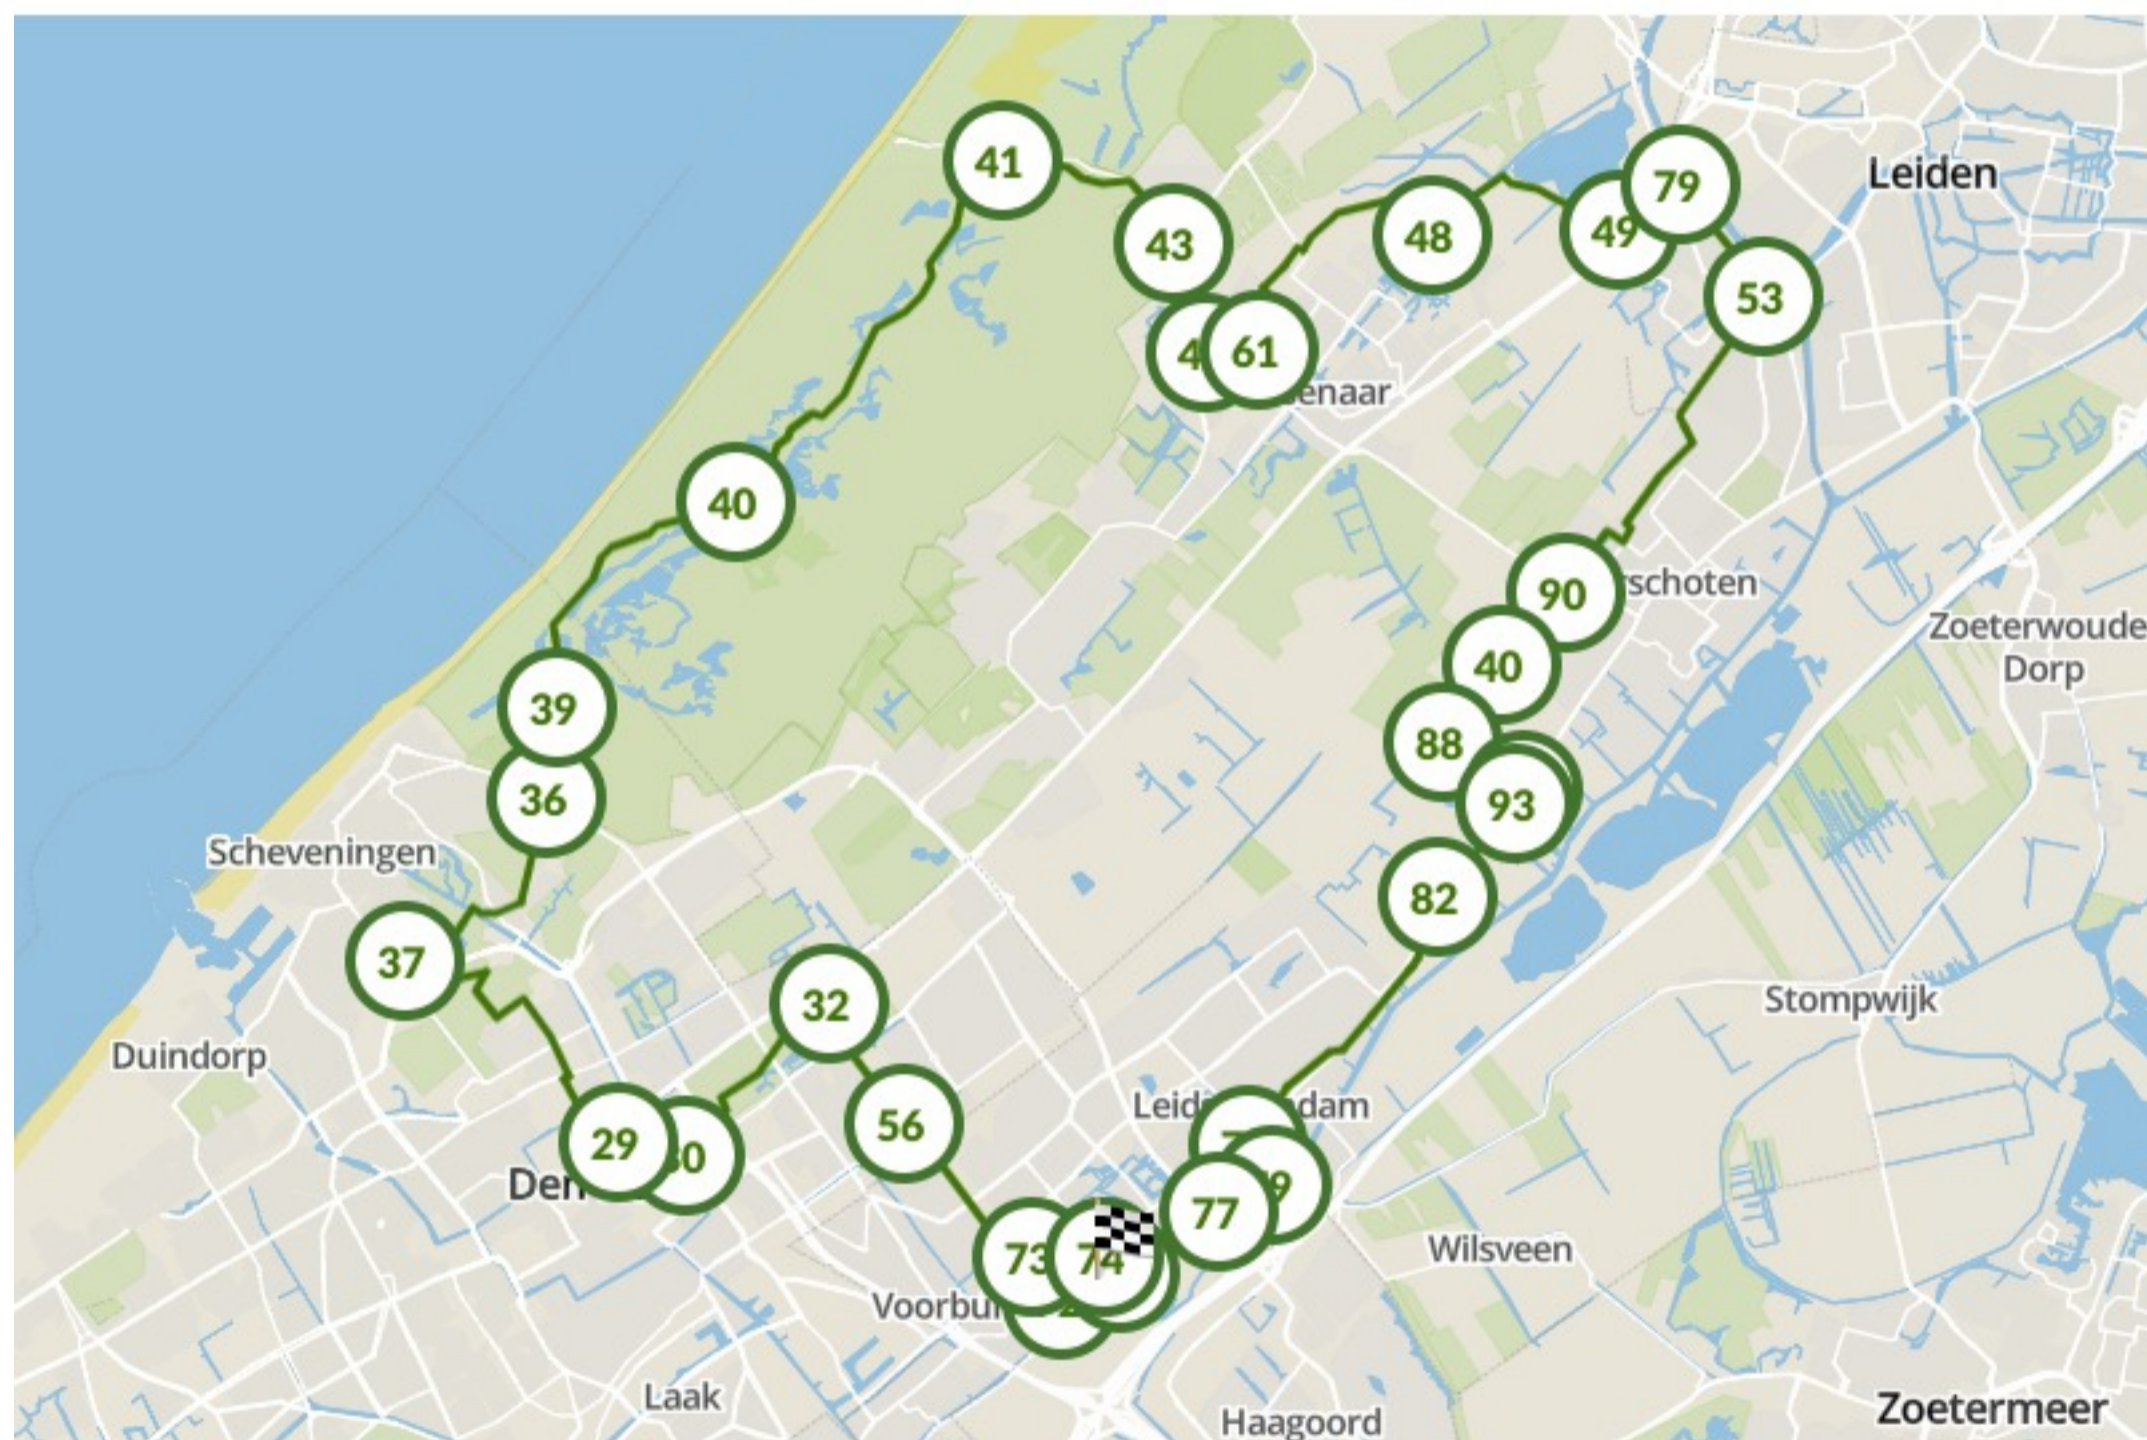

# Fietsroute Voetsporen van Nederland

## Den Haag, Leiden, Wassenaar, Scheveningen

's Gravenhage, het hart van de Nederlandse regering, heeft formeel nooit stadsrechten gekregen en is dus eigenlijk een dorp. Maar het kreeg wel de privileges die bij een stad hoorden, en Napoleon gaf in 1810 aan Den Haag de eretitel 'stad'. Stadsrechten waren echter al in 1798 afgeschaft. Je vindt er de regering en het parlement, ministeries en ambassades. De route voert je ook langs Paleis Noordeinde, het werkpaleis van onze koning. Leiden is ontstaan in de achtste eeuw. Geen wonder dat de stad uit zijn voegen barst van de geschiedenis. De oudste universiteit van ons land is er gevestigd, van oudsher de universiteit waar de Oranjes studeerden. In Wassenaar vind je landgoed 'De Horsten', waar het koninklijk gezin woont tot de restauratie van Paleis Huis ten Bosch is voltooid. De route brengt je ook naar Scheveningen, waar Koning Willem I op 30 november 1813 voet aan land zette en vervolgens werd ingehuldigd als soeverein vorst van ons land.

### Routebeschrijving

Afstand Totale Afstand

Start: Oosteinde 68, 2271 EJ Voorburg

43.6 KM

Van **74** naar **72**

542.8 M

0.5 KM

Neem Oosteinde in zuidwestelijke richting

 Ga rechts naar Lange Voorhout 139 M

Je bent nu bij knooppunt 29 1 M

Van  naar  3509.8 M 3.5 KM

Neem Lange Voorhout in noordelijke richting 126 M

 Ga rechtdoor naar Denneweg 276 M

 Ga links naar Mauritskade 227 M